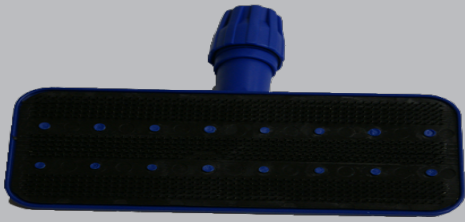

# Accessoires

Porte Pads balai pivotant

Conditionnement: 1

Réf.	7229
------	------

Porte Pads menotte fixe

Conditionnement: 1

Réf.	7228
------	------

Eponge végétale sur velours 230 x 100 x 20 mm

Conditionnement: 6

Réf.	9120
------	------