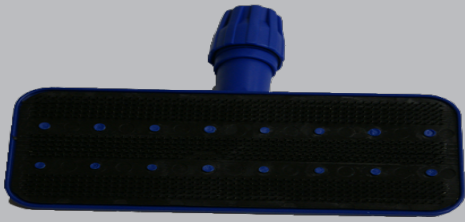

Accessoires

Porte Pads balai pivotant

Conditionnement: 1

Réf.	7229
------	------

Porte Pads menotte fixe

Conditionnement: 1

Réf.	7228
------	------

Eponge végétale sur velours 230 x 100 x 20 mm

Conditionnement: 6

Réf.	9120
------	------